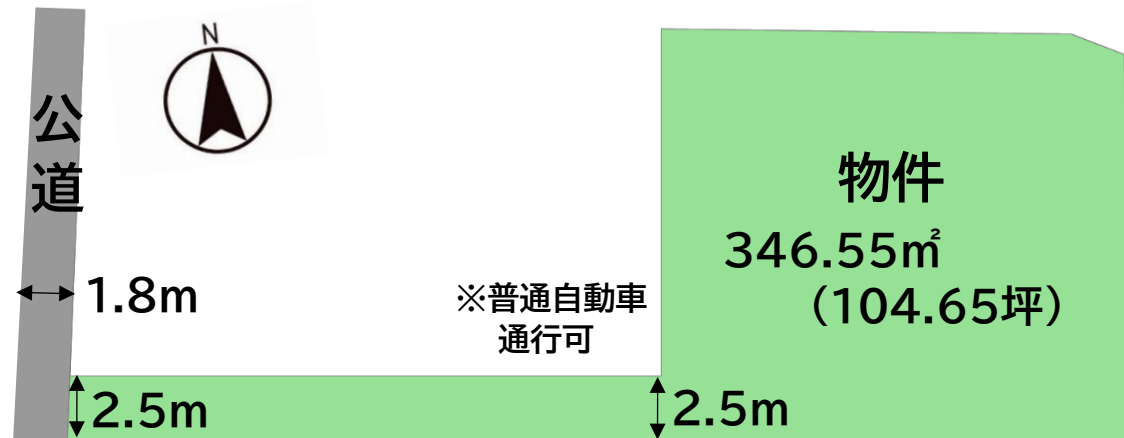

売土地

豊田市
新町2丁目

土地/346.55㎡
(104.65坪)

更地渡し

価格 2,500 万円

【現場案内図】

- 愛知県豊田市新町2丁目15-5 ■愛知環状鉄道「新豊田」駅 徒歩35分 ■所有権 ■宅地 ■市街化区域
- 1種住居/1種中高専用地域 ■建蔽率60% ■容積率150% ■平坦 ■現況建物有 ■引渡し/相談

不動産の 株式会社スズマサ