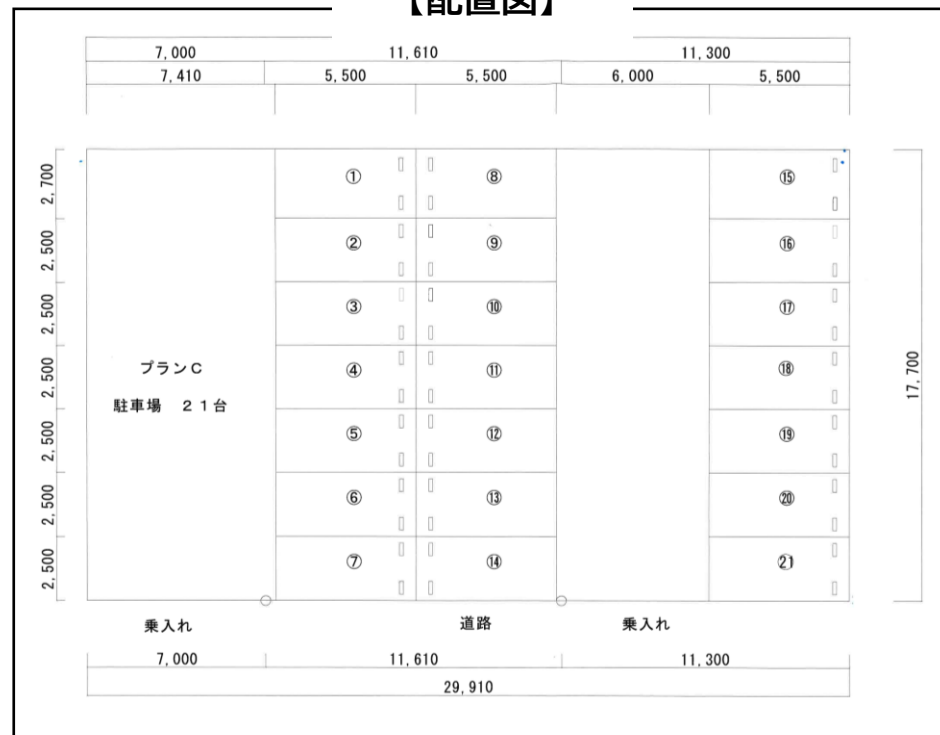

月極駐車場

愛知環状鉄道 三河豊田

スズマサパーク山之手3丁目

種類
月極駐車場

台数
21台

家賃
1.3万円

三河豊田駅まで
徒歩約4分(約250m)

【配置図】